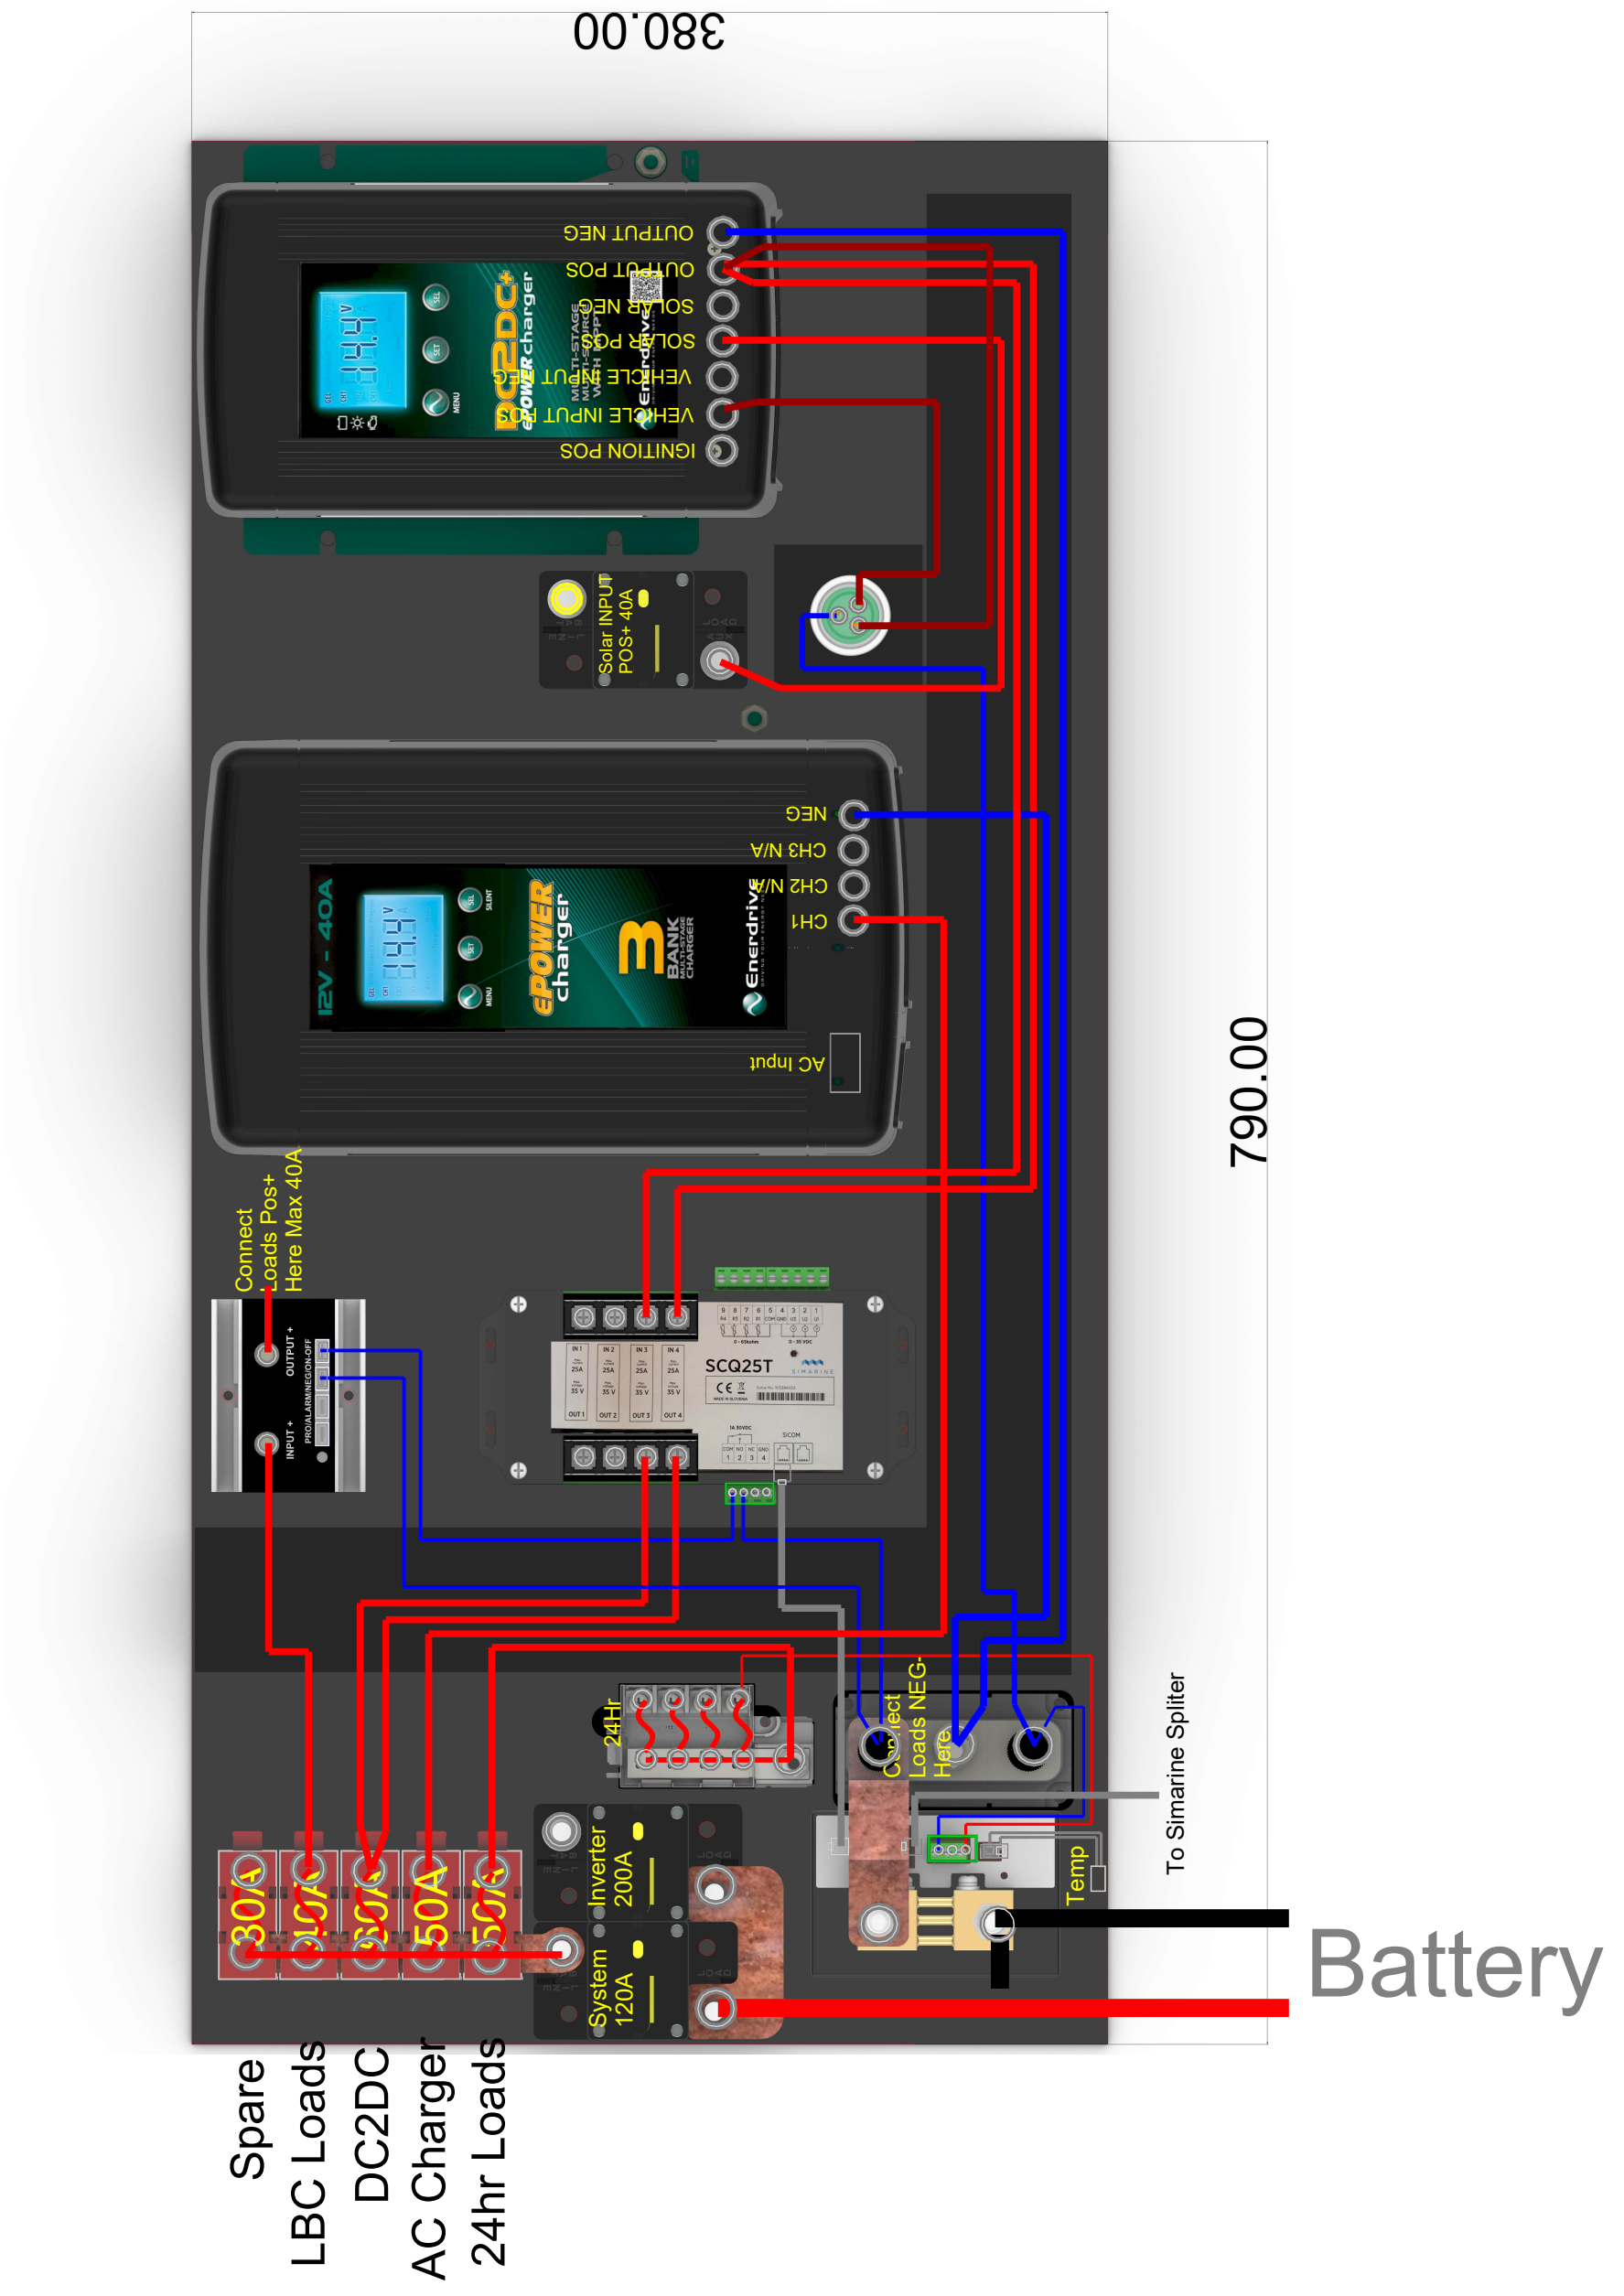

# eSYS-G

W-790mm x H-380mm x D-100mm